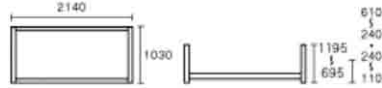

ベッド幅	型式	商品コード	TAISコード
91cm幅	FLB-03 J 91 J-CP	—	00200-000480

介護の負担を軽減

ボトムの高さを61cmまで調整でき、ベッドから車いすへの移乗時など、介助する方の負担を軽減します。

床上18cmで安全停止!

目視による安全確認をしながらベッドを下げ、挟み込みを予防します。

重量：62kg
背上げ角度：0～75°
脚上げ角度：0～35°

レンタル価格	14,400円/月
ご利用負担額 (1割)	1,440円/月
ご利用負担額 (2割)	2,880円/月