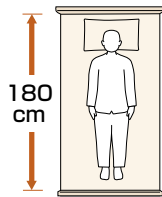

らくらくーション

ひとつのボタン操作で、からだかズレにくく、安定した姿勢で起き上がることができます。背上げをしたあとに介護する方が姿勢を直す負担を軽減できます。

電動ベッドのサイズ

■幅

83cm

接近しやすく介護がしやすい。

91cm

ゆったりとしたスペースと介護のしやすさを両立。

100cm

大柄の方でも充分に寝返りができるゆったりとしたスペース。

■長さ

ミニ

適応身長目安
150cm未満

レギュラー

適応身長目安
150cm以上

ロング