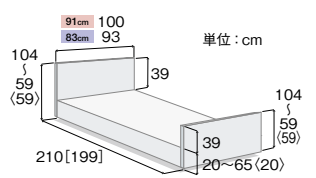

●共通サイズ表

木製ボード

〈レギュラーサイズ・ミニサイズ〉

〈 〉は1モーターの寸法です
[]はミニサイズの寸法です

セーフティーラウンドボード (樹脂製)

〈レギュラーサイズ・ミニサイズ〉

〈 〉は1モーターの寸法です
[]はミニサイズの寸法です

※ JIS 認証取得 のマークのある製品は、楽匠Sシリーズとの組み合わせにおいてJIS認証を取得しております。