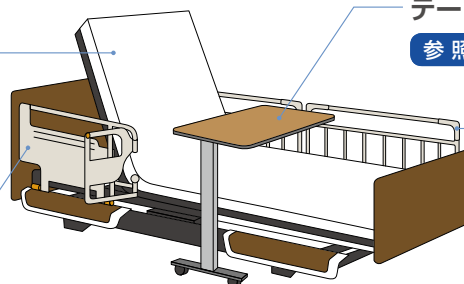

介助バー
参照 P.25

テーブル
参照 P.26

ベッドサイドレール
参照 P.24

※ JIS認証取得 のマークのある製品は、楽匠Zシリーズとの組み合わせにおいてJIS認証を取得しております。

※平成27年8月から介護保険上の利用者負担割合が所得に応じて1割から2割に変更されます。詳しくは、市区町村にご確認ください。

ご本人にも、介護する方にも、安心してお使いいただけるベッド。
それが、楽匠Sシリーズです。
新たに、ゆとりの100cm幅ワイドサイズをラインアップ。