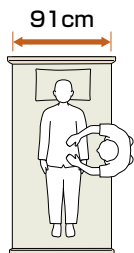

らくらくーション

ひとつのボタン操作で、からだかズレにくく、安定した姿勢で起き上がることができます。背上げをしたあとに介護する方が姿勢を直す負担を軽減できます。

電動ベッドのサイズ

■幅

83cm

接近しやすく介護がしやすい。

91cm

ゆったりとしたスペースと介護のしやすさを両立。

100cm

大柄の方でも充分に寝返りができるゆったりとしたスペース。

■長さ

ミニ

適応身長目安
150cm未満

レギュラー

適応身長目安
150cm以上

ロング