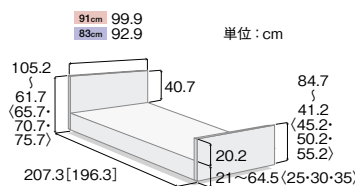

●共通サイズ表

セーフティラウンドボード (樹脂製・木目調)

(レギュラーサイズ・ミニサイズ)

() は1モーションの寸法です
[] はミニサイズの寸法です

木製ボード

(レギュラーサイズ・ミニサイズ)

() は1モーションの寸法です
[] はミニサイズの寸法です

木製ボード (ハイタイプ)