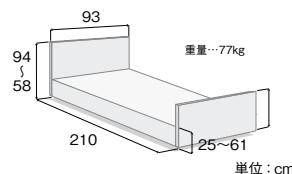

1本

純 1モーター・3モーター

シーホネンス

日々の暮らしにフィットする「和風モダン」なデザイン

レギュラーサイズ

ベッド幅	型式	TAISコード
91cm幅	K-530	00167-000106

<1モーター>

レンタル価格	5,500円/月
ご利用負担額 (1割)	550円/月
ご利用負担額 (2割)	1,100円/月