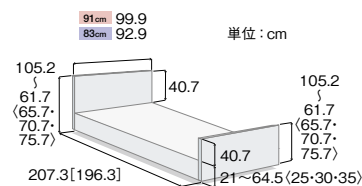

木製ボード (ハイタイプ)

(レギュラーサイズ・ミニサイズ)

( ) は1モーションの寸法です
[ ] はミニサイズの寸法です