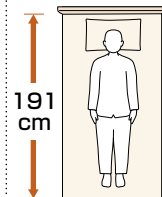

らくらくーション

ひとつのボタン操作で、からだかズレにくく、安定した姿勢で起き上がることができます。背上げをしたあとに介護する方が姿勢を直す負担を軽減できます。

電動ベッドのサイズ

■幅

83cm

接近しやすく介護がしやすい。

91cm

ゆったりとしたスペースと介護のしやすさを両立。

100cm

大柄の方でも充分に寝返りができるゆったりとしたスペース。

■長さ

ミニ

適応身長目安
150cm未満

レギュラー

適応身長目安
150cm以上

ロング

適応身長目安
170cm後半から
※ロングサイズは、レギュラーサイズのベッドと延長フレームの組み合わせです。

各部名称とベッド付属品

マットレス 参照 P.18

ベッドの上に敷いて使います。寝返りのためには硬めのものが適しており、体圧分散には柔らかいものの方が効果が高いという特徴があります。

テーブル 参照 P.26

ベッドの上に差し掛けて使います。ベッドサイドレールに乗せて使用するものや、門型の足やフレームを持つものなどがあります。