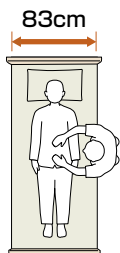

らくらくーション

ひとつのボタン操作で、からだかズレにくく、安定した姿勢で起き上がることができます。背上げをしたあとに介護する方が姿勢を直す負担を軽減できます。

電動ベッドのサイズ

■幅

83cm

接近しやすく介護がしやすい。

91cm

ゆったりとしたスペースと介護のしやすさを両立。

100cm

大柄の方でも充分に寝返りができるゆったりとしたスペース。

■長さ

ミニ

適応身長目安
150cm未満

レギュラー

適応身長目安
150cm以上

ロング