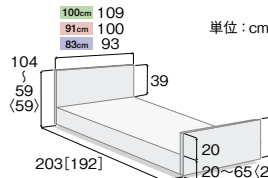

●共通サイズ表

木製ボード

〈レギュラーサイズ・ミニサイズ〉

〈 〉は1モーターの寸法です
[]はミニサイズの寸法です

セーフティーラウンドボード (樹脂製)

〈レギュラーサイズ・ミニサイズ〉

〈 〉は1モーターの寸法です
[]はミニサイズの寸法です

※ JIS 認証取得 のマークのある製品は、楽匠Sシリーズとの組み合わせにおいてJIS認証を取得しております。