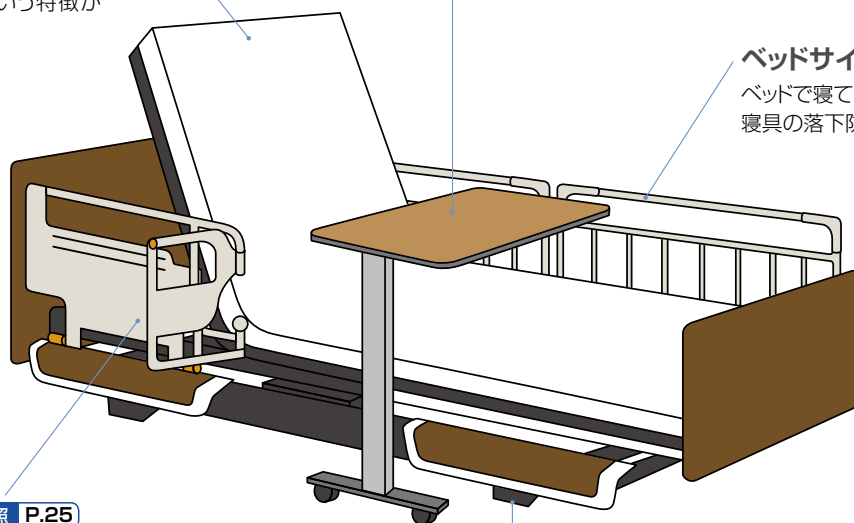

適応身長目安
170cm後半から
※ロングサイズは、レギュラーサイズのベッドと延長フレームの組み合わせです。

各部名称とベッド付属品

マットレス 参照 P.18

ベッドの上に敷いて使います。寝返りのためには硬めのものが適しており、体圧分散には柔らかいものの方が効果が高いという特徴があります。

テーブル 参照 P.26

ベッドの上に差し掛けて使います。ベッドサイドレールに乗せて使用するものや、門型の足やフレームを持つものなどがあります。

ベッドサイドレール 参照 P.24

ベッドで寝ている人の転落予防、寝具の落下防止を目的にしております。

介助バー 参照 P.25

ベッドの側面に取り付けて、ベッドからの乗り降りの際に体を支えます。つかまったり寝返りなどの補助として活用することが目的なので、ネジで固定されています。

脚部 参照 P.13-14

ベッドを支える部分で、キャスターを取り付けることもできます。

在宅用電動介護用ベッドのJISマークについて

マークのある特殊寝台（電動ベッド）は、柵（ベッドサイドレール）などの適合するオプション製品を取り付けたときにできる“すき間”について JIS 規格に定められた寸法を順守しています。組み合わせについては必ずその商品に適合するオプション製品（ベッドサイドレールなど）をお使いください。

楽匠 Z

らくしょう Zシリーズ

ベッドでの姿勢は、
生きる姿勢につながっている。

いつまでもその人らしい生活を。

新しい背あげ機構・ラクリアモーションを搭載した、
パラマウントベッドの新しい楽匠Zシリーズでお応えします。

本カタログ掲載の楽匠Zシリーズは、適合するサイドレールおよびベッド用グリップとの
組み合わせにおいてJIS規格 (JIS T9254:2009) の認証を取得しています。

セーフティラウンドボード
(樹脂製・木目調)

木製ボード

木製ボード ハイタイプ

POINT 1

身体がずれにくく、体圧を再分配 身体にやさしい起き上がり

背あげをするときのずり落ちを抑えて、体圧を床ずれリスクのもっとも高い仙骨部からお尻と太ももに移します。安定した姿勢で起き上がることができ、床ずれリスクにも配慮した新しい背あげの方法です。