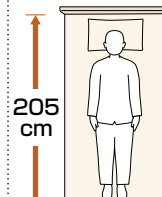

らくらくーション

ひとつのボタン操作で、からだかズレにくく、安定した姿勢で起き上がることができます。背上げをしたあとに介護する方が姿勢を直す負担を軽減できます。

電動ベッドのサイズ

■幅

83cm

接近しやすく介護がしやすい。

91cm

ゆったりとしたスペースと介護のしやすさを両立。

100cm

大柄の方でも充分に寝返りができるゆったりとしたスペース。

■長さ

ミニ

適応身長目安
150cm未満

レギュラー

適応身長目安
150cm以上

ロング

適応身長目安
170cm後半から
※ロングサイズは、レギュラーサイズのベッドと延長フレームの組み合わせです。

各部名称とベッド付属品

マットレス 参照 P.18

ベッドの上に敷いて使います。寝返りのためには硬めのものが適しており、体圧分散には柔らかいものの方が効果が高いという特徴があります。

テーブル 参照 P.26

ベッドの上に差し掛けて使います。ベッドサイドレールに乗せて使用するものや、門型の足やフレームを持つものなどがあります。