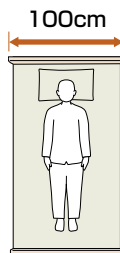

らくらくーション

ひとつのボタン操作で、からだかズレにくく、安定した姿勢で起き上がることができます。背上げをしたあとに介護する方が姿勢を直す負担を軽減できます。

電動ベッドのサイズ

■幅

83cm

接近しやすく介護がしやすい。

91cm

ゆったりとしたスペースと介護のしやすさを両立。

100cm

大柄の方でも充分に寝返りができるゆったりとしたスペース。

■長さ

ミニ

適応身長目安
150cm未満

レギュラー

適応身長目安
150cm以上

ロング