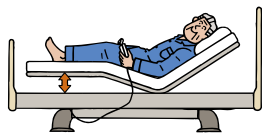

Dさん

ベッドから起き上がるために、背上げ機能を使用し、支持物を使用して座位へ自力もしくは介護で移行する方です。臥床時の姿勢安定のため膝上げ機能、移乗や介護のためにベッドの高さ調整機能が必要です。

Eさん

ベッド上座位時に身体がズレないように背上げ機能、膝上げ機能が必要な方です。介護や移乗のためにベッドの高さ調整機能が必要です。

電動ベッドの機能

背上げ機能

起き上がりの動作を助けます。

膝上げ機能

背上げするときに体がずれてしまうのを防ぎます。

高さ調節機能

ベッドの床高を立ち上がりやすい高さに変え、立ち上がりの動作を助けます。

介護する方も楽な姿勢が取れるので、負担が軽減されます。

背・膝連動機能

背と膝の上げ下げを組み合わせることで、からだのずれや圧迫感が少なく、姿勢のずれにくい起き上がり動作ができます。

ラクリアーション

従来の背と膝の上げ下げを組み合わせた動きに、ベッド全体を傾かせる動きを加えることで、床ずれの発生要因となる起き上がり時の身体のずれや圧迫感を大幅に軽減するとともに、起き上がり後の姿勢をしっかりと保持します。

らくらくーション

ひとつのボタン操作で、からだかズレにくく、安定した姿勢で起き上がることができます。背上げをしたあとに介護する方が姿勢を直す負担を軽減できます。

電動ベッドのサイズ

■幅

83cm

接近しやすく介護がしやすい。

91cm

ゆったりとしたスペースと介護のしやすさを両立。