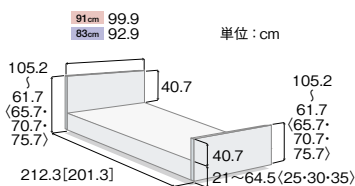

●共通サイズ表

セーフティラウンドボード (樹脂製・木目調)

(レギュラーサイズ・ミニサイズ)

() は1モーションの寸法です
[] はミニサイズの寸法です

木製ボード

(レギュラーサイズ・ミニサイズ)

() は1モーションの寸法です
[] はミニサイズの寸法です

木製ボード (ハイタイプ)